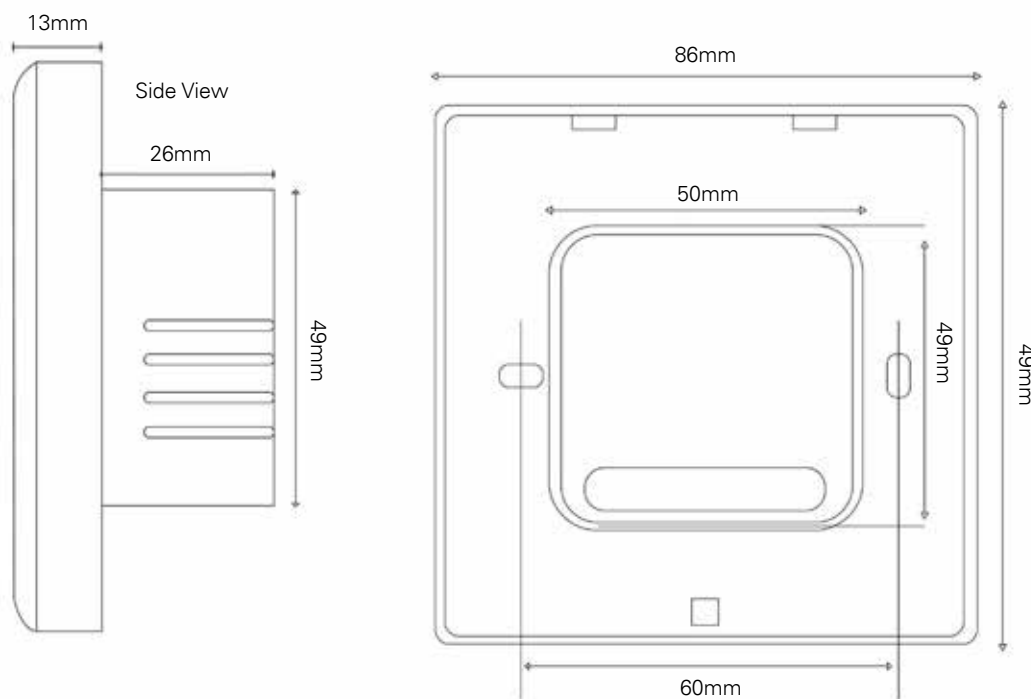

Technical Data Sheet

CS -17 Touchscreen Programmable Thermostat

Specification

Dimensions (mm)	86 x 86 x 13
Finish	Matt
Depth into back box (mm)	26
Operating voltage (V)	230
Air temperature control range (°C)	5-35
Floor Temperature Control Range (°C)	20-40
Frost Protection Setting (°C)	5
Set point switching differential (°C)	1-5
Remote Sensor inc. with thermostat	NTC10kΩ Length - 3m
Programming	24 hour, 5+2 day, 6+1 day or 7day options 6 time / temperature events per day / group of days
Ingress Protection	IP30
Approvals	CE Approval, EMC: (2014/30/EU) EN 55014-1:2006+A2:2011, EN 55014-2:2015, EN 61000-3-2:2014, EN 61000-3-3:2013 and LVD: (2014/35/EU) EN 60730-1:2016, EN 60730-2-9:2010.

Dimensions